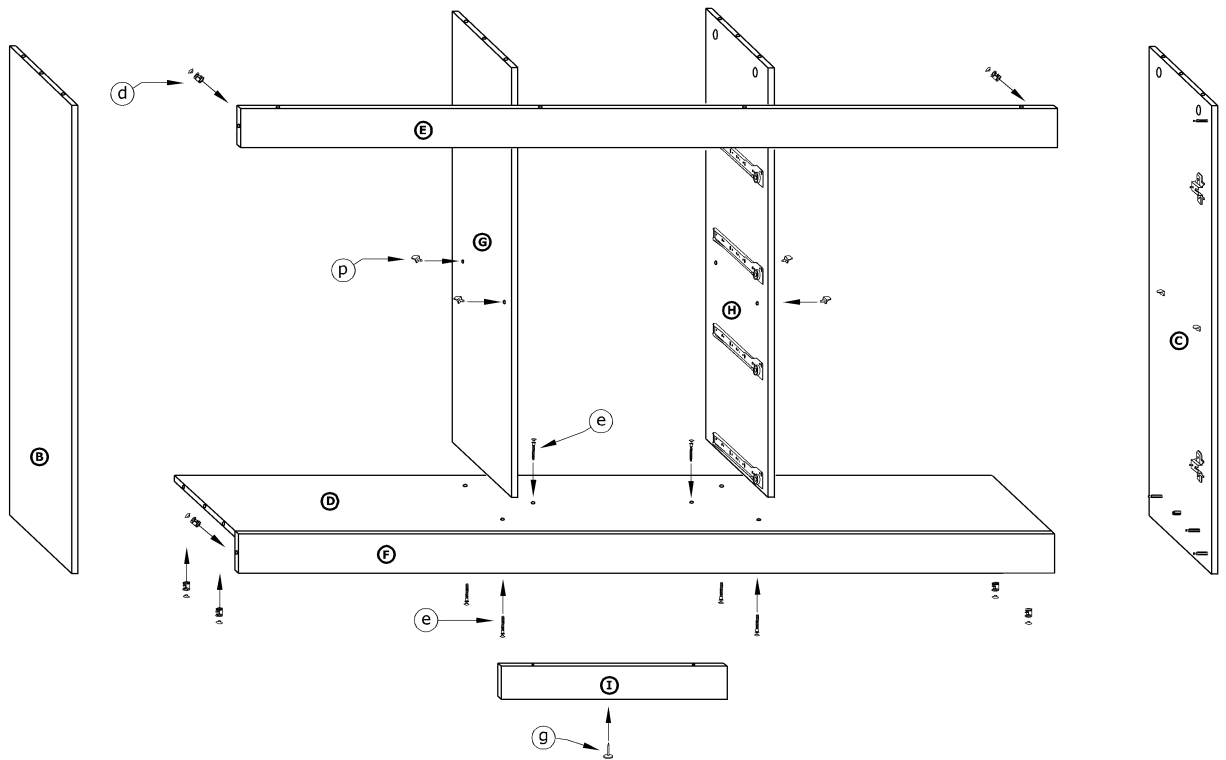

MXS-08 KOMODA 2D4S

→ 148 × 85 × 44

x 8  (a)	x 18  (b)	x 4  (c)	x 22  (d)	x 22  (e)	x 8  (f)
x 6  (g)	x 1  (h)	x 58 (3,5x16)  (i)	x 16 (3,5x30)  (j)	x 6  (k)	x 120  (l)
x 4  (n)	x 4  (o)	x 8  (p)		x 4 kpl. (350 mm)  (r)	  90 min 

1 - FAZY MONTAŻU

A - OZNACZENIE ELEMENTÓW

a - OZNACZENIE AKCESORIÓW

5

x 8	x 6	x 1	x 4
			

6

x 12	x 1
	

7 x 60

8 x 16 x 8 x 24 (3,5x16) x 8 (3,5x30) x 60 x 4 kpl. P L

9 x 8 (3,5x16) x 8 (3,5x30) x 6 x 4