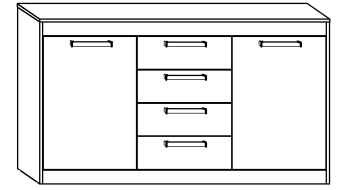

MXS-08 KOMODA 2D4S

→ 148 × 85 × 44

x 8  (a)	x 18  (b)	x 4  (c)	x 22  (d)	x 22  (e)	x 8  (f)
x 6  (g)	x 1  (h)	x 58 (3,5x16)  (i)	x 16 (3,5x30)  (j)	x 6  (k)	x 120  (l)
x 4  (n)	x 4  (o)	x 8  (p)		x 4 kpl. (350 mm)  (r)	  90 min 

1 - FAZY MONTAŻU

A - OZNACZENIE ELEMENTÓW

a - OZNACZENIE AKCESORIÓW

5

x 8	x 6	x 1	x 4
			

6

x 12	x 1
	

7 x 60

8 x 16 x 8 x 24 (3,5x16) x 8 (3,5x30) x 60 x 4 kpl. P L

9 x 8 (3,5x16) x 8 (3,5x30) x 6 x 4