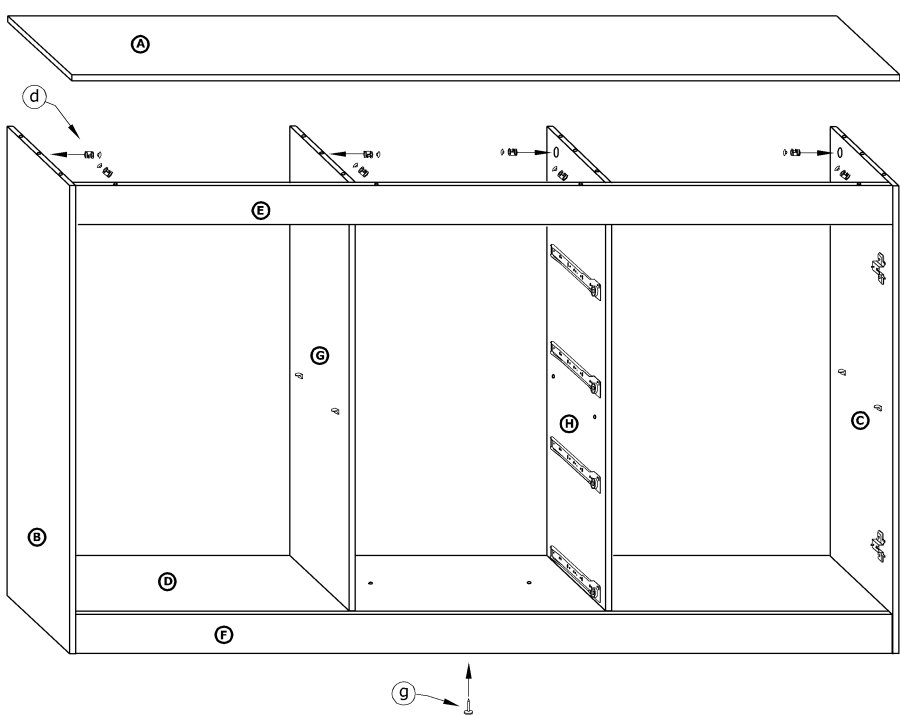

MXS-08 KOMODA 2D4S

→ 148 × 85 × 44

x 8  (a)	x 18  (b)	x 4  (c)	x 22  (d)	x 22  (e)	x 8  (f)
x 6  (g)	x 1  (h)	x 58 (3,5x16)  (i)	x 16 (3,5x30)  (j)	x 6  (k)	x 120  (l)
x 4  (n)	x 4  (o)	x 8  (p)		x 4 kpl. (350 mm)  (r)	  90 min 

1 - FAZY MONTAŻU

A - OZNACZENIE ELEMENTÓW

a - OZNACZENIE AKCESORIÓW

5

x 8	x 6	x 1	x 4
			

6

x 12	x 1
	

7 x 60

8 x 16 x 8 x 24 (3,5x16) x 8 (3,5x30) x 60 x 4 kpl. P L

9 x 8 (3,5x16) x 8 (3,5x30) x 6 x 4