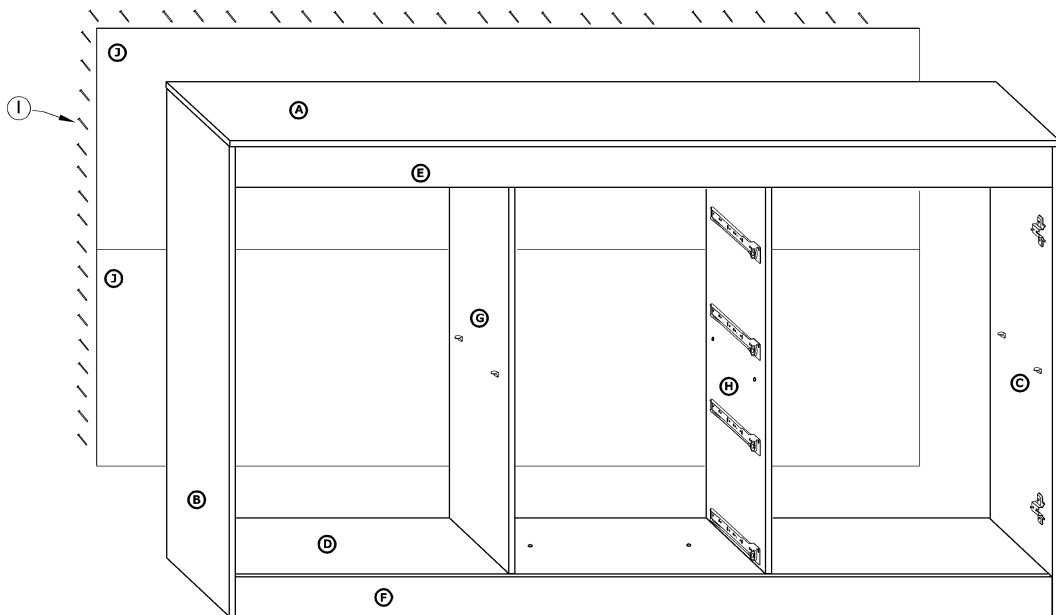

MXS-08 KOMODA 2D4S

→ 148 × 85 × 44

x 8  (a)	x 18  (b)	x 4  (c)	x 22  (d)	x 22  (e)	x 8  (f)
x 6  (g)	x 1  (h)	x 58 (3,5x16)  (i)	x 16 (3,5x30)  (j)	x 6  (k)	x 120  (l)
x 4  (n)	x 4  (o)	x 8  (p)		x 4 kpl. (350 mm)  (r)	  90 min 

1 - FAZY MONTAŻU

A - OZNACZENIE ELEMENTÓW

a - OZNACZENIE AKCESORIÓW

5

x 8	x 6	x 1	x 4
			

6

x 12	x 1
	

7 x 60

8 x 16 x 8 x 24 (3,5x16) x 8 (3,5x30) x 60 x 4 kpl. P L

9 x 8 (3,5x16) x 8 (3,5x30) x 6 x 4