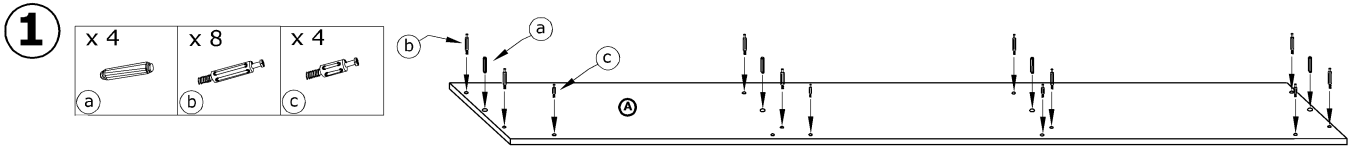

MXS-08 KOMODA 2D4S

→ 148 × 85 × 44

x 8  (a)	x 18  (b)	x 4  (c)	x 22  (d)	x 22  (e)	x 8  (f)
x 6  (g)	x 1  (h)	x 58 (3,5x16)  (i)	x 16 (3,5x30)  (j)	x 6  (k)	x 120  (l)
x 4  (n)	x 4  (o)	x 8  (p)		x 4 kpl. (350 mm)  (r)	  90 min 

1 - FAZY MONTAŻU

A - OZNACZENIE ELEMENTÓW

a - OZNACZENIE AKCESORIÓW

5

x 8	x 6	x 1	x 4
			

6

x 12	x 1
	

7 x 60

8 x 16 x 8 x 24 (3,5x16) x 8 (3,5x30) x 60 x 4 kpl. P L

9 x 8 (3,5x16) x 8 (3,5x30) x 6 x 4