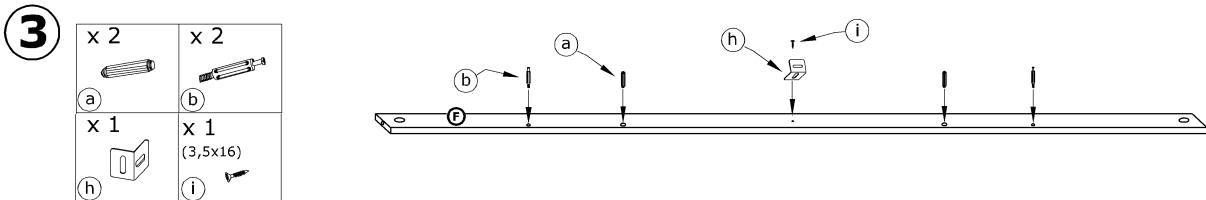

MXS-08 KOMODA 2D4S

→ 148 × 85 × 44

x 8  (a)	x 18  (b)	x 4  (c)	x 22  (d)	x 22  (e)	x 8  (f)
x 6  (g)	x 1  (h)	x 58 (3,5x16)  (i)	x 16 (3,5x30)  (j)	x 6  (k)	x 120  (l)
x 4  (n)	x 4  (o)	x 8  (p)		x 4 kpl. (350 mm)  (r)	  90 min 

1 - FAZY MONTAŻU

A - OZNACZENIE ELEMENTÓW

a - OZNACZENIE AKCESORIÓW

5

x 8	x 6	x 1	x 4
			

6

x 12	x 1
	

7 x 60

8 x 16 x 8 x 24 (3,5x16) x 8 (3,5x30) x 60 x 4 kpl. P L

9 x 8 (3,5x16) x 8 (3,5x30) x 6 x 4