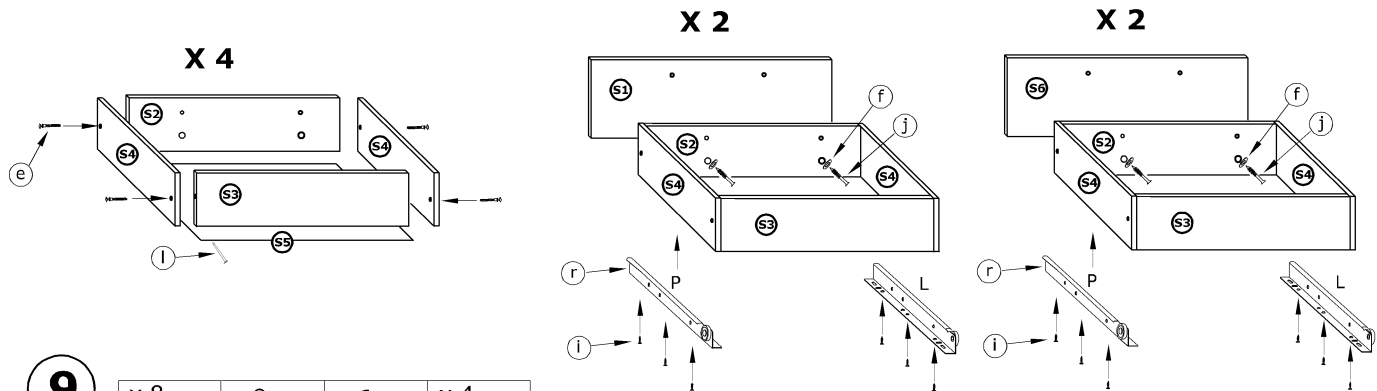

MXS-08 KOMODA 2D4S

→ 148 × 85 × 44

x 8  (a)	x 18  (b)	x 4  (c)	x 22  (d)	x 22  (e)	x 8  (f)
x 6  (g)	x 1  (h)	x 58 (3,5x16)  (i)	x 16 (3,5x30)  (j)	x 6  (k)	x 120  (l)
x 4  (n)	x 4  (o)	x 8  (p)		x 4 kpl. (350 mm)  (r)	  90 min 

1 - FAZY MONTAŻU

A - OZNACZENIE ELEMENTÓW

a - OZNACZENIE AKCESORIÓW

5

x 8	x 6	x 1	x 4
			

6

x 12	x 1
	

7 x 60

8 x 16 x 8 x 24 (3,5x16) x 8 (3,5x30) x 60 x 4 kpl. P L

9 x 8 (3,5x16) x 8 (3,5x30) x 6 x 4