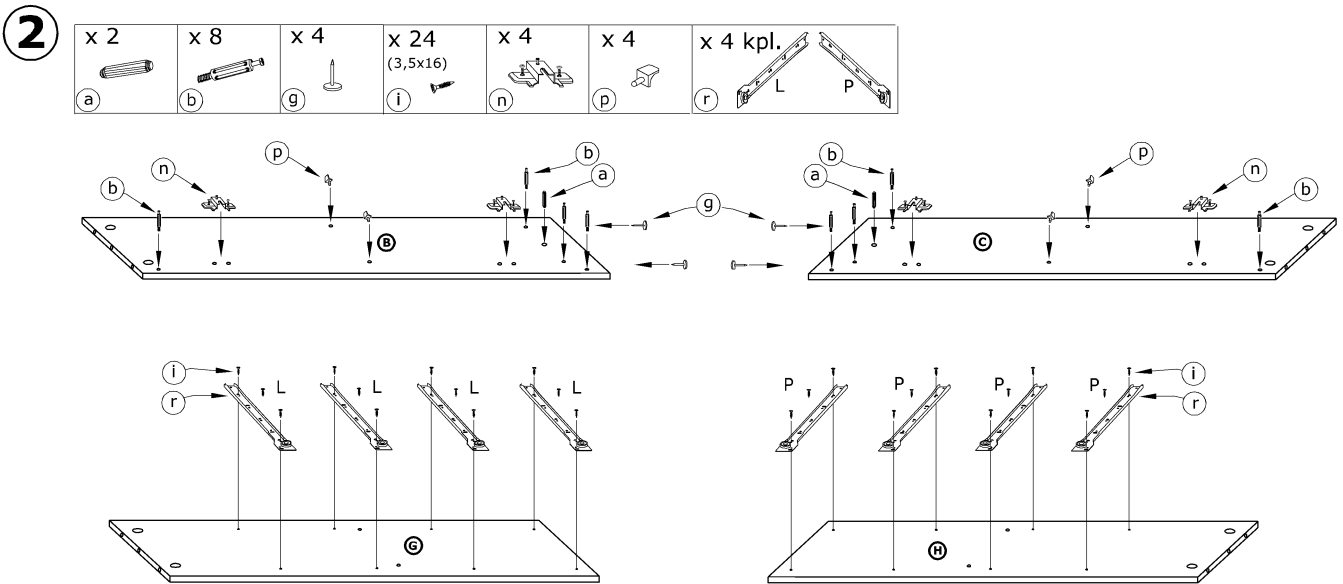

MXS-08 KOMODA 2D4S

→ 148 × 85 × 44

x 8  (a)	x 18  (b)	x 4  (c)	x 22  (d)	x 22  (e)	x 8  (f)
x 6  (g)	x 1  (h)	x 58 (3,5x16)  (i)	x 16 (3,5x30)  (j)	x 6  (k)	x 120  (l)
x 4  (n)	x 4  (o)	x 8  (p)		x 4 kpl. (350 mm)  (r)	  90 min 

1 - FAZY MONTAŻU

A - OZNACZENIE ELEMENTÓW

a - OZNACZENIE AKCESORIÓW

5

x 8	x 6	x 1	x 4
			

6

x 12	x 1
	

7 x 60

8 x 16 x 8 x 24 (3,5x16) x 8 (3,5x30) x 60 x 4 kpl. P L

9 x 8 (3,5x16) x 8 (3,5x30) x 6 x 4