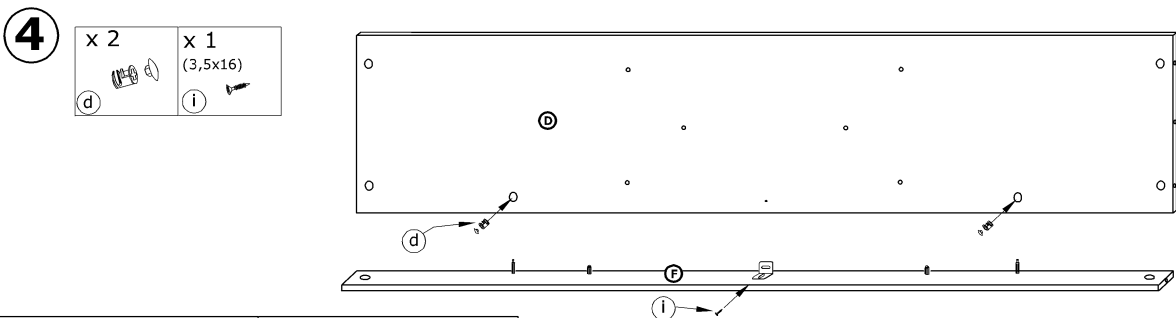

MXS-08 KOMODA 2D4S

→ 148 × 85 × 44

x 8  (a)	x 18  (b)	x 4  (c)	x 22  (d)	x 22  (e)	x 8  (f)
x 6  (g)	x 1  (h)	x 58 (3,5x16)  (i)	x 16 (3,5x30)  (j)	x 6  (k)	x 120  (l)
x 4  (n)	x 4  (o)	x 8  (p)		x 4 kpl. (350 mm)  (r)	  90 min 

1 - FAZY MONTAŻU

A - OZNACZENIE ELEMENTÓW

a - OZNACZENIE AKCESORIÓW

5

x 8	x 6	x 1	x 4
			

6

x 12	x 1
	

7 x 60

8 x 16 x 8 x 24 (3,5x16) x 8 (3,5x30) x 60 x 4 kpl. P L

9 x 8 (3,5x16) x 8 (3,5x30) x 6 x 4